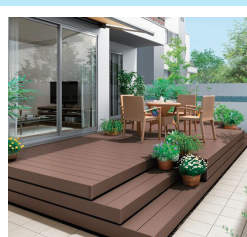

住宅外構エクステリア専門店
ご新築・リフォーム大歓迎!

Summer Campaign
サマーキャンペーン

2022 8.1 [mon] ▶ 9.30 [fri]

最大 **50%OFF**

※いずれも工事費用別。対象とならない商品もありますのでご相談ください。

- ・カーポート
- ・テラス屋根
- ・ウッドデッキ
- ・サイクルポート

事業拡大のため **職人募集**

佐賀・筑後地区

体力に自信のある方歓迎!!

募集 **・左官・造園**
・外構 お気軽にお問い合わせください。

庭木レンタル

・月々1本3,000円～
・年2回メンテナンス付

年間200件以上の実績!

気になる方はお問い合わせください。

The GARDEN **glanta グレンタ**
Good Life with Plants

佐野恵樹園株式会社 **グレンタ・佐賀支店**
〒840-0811 佐賀市大財2丁目1-15 グランピア大財1F
・OPEN 10:00～18:00 ・定休日:水曜 ・HP: <https://glanta.garden>